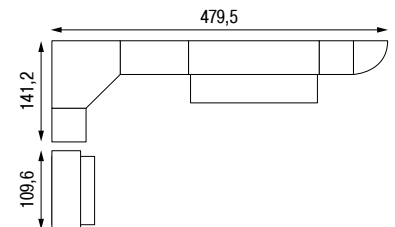

Дополнительные опции, ручки (фурнитура)

Артикул	G-073.	G-074.	G-075.
Описание	Ручка вертикальная "Flint" (большая) атр.: G-073	Ручка вертикальная "Flint" (маленькая) атр.: G-074	Ручка горизонтальная "Flint" (большая) атр.: G-075
Размеры			
Цена USD	14	11	16
Цена RUR	378 руб.	297 руб.	432 руб.

детская комната

ФЛИНТ

Исполнение: корпус - вишня, фасад - вишня

Отделка терминалов массивом бука

Варианты композиций

Артикул	Композиция № 1	Композиция № 2	План композиции № 2
Описание	F2211, F0614, F0320, F1922, F2255. Дополнительно комплектуется: матрас 190x90 см. Комплект подушек №1	F2259-L, F2218, F2254, F0614, F1922, F2233 - 2 шт., Дополнительно комплектуется: матрас 190x90 см	
Размеры	В 220,8 Ш 339,9 Г 63,0 / 49,4	В 220,8 Ш 139,6 / 402,6 Г 49,4 / 97,7	
Цена USD	2 381	3 239	
Цена RUR	53526 руб.	72804 руб.	

Варианты композиций

Артикул	Композиция № 3	Композиция № 4	Композиция № 5
Описание	F2259-L, F2255, F0715, F0310, F2214, FG001 - 3 шт.	F2211, F1932-R, F1933, F2214, F2259-R, Дополнительно комплектуется: матрас 190x90 см - 2шт.	F0716-R, F0700-R, F0717-R, FKB50
Размеры	В 220,8 Ш 334,5 Г 72,4 / 49,4	В 220,8 Ш 423,5 Г 63,0 / 49,4	В 220,8 Ш 130,0 Г 125,0
Цена USD	2 344	3 235	765
Цена RUR	52327 руб.	72743 руб.	17156 руб.

Варианты композиций

Артикул	Композиция № 6А	Композиция № 6Б	План композиции № 6
Описание	F0310, F0701	F2254, F2218, F2214, FG001 - 3шт, F0614, F0320, F1922, F2255, F2259-R, Дополнительно комплектуется: матрас 190x90 см	
Размеры	Ш 109,6 Г 50,8	В 220,8 Ш 141,2 / 479,5 Г 49,4 / 97,7	
Цена USD	522	4 024	
Цена RUR	11394 руб.	90426 руб.	