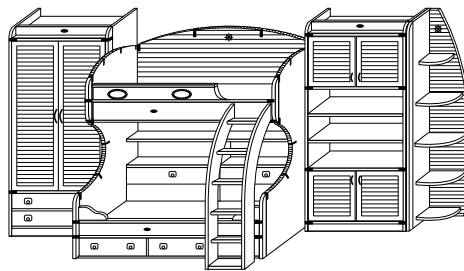

Дополнительные опции, ручки (фурнитура)

Артикул	G-073.	G-074.	G-075.
Описание	Ручка вертикальная "Flint" (большая) атр.: G-073	Ручка вертикальная "Flint" (маленькая) атр.: G-074	Ручка горизонтальная "Flint" (большая) атр.: G-075
Размеры			
Цена USD	14	11	16
Цена RUR	378 руб.	297 руб.	432 руб.

детская комната

ФЛИНТ

Исполнение: корпус - вишня, фасад - вишня

Отделка терминалов массивом бука

Варианты композиций

Артикул	Композиция № 1	Композиция № 2	План композиции № 2
Описание	F2211, F0614, F0320, F1922, F2255. Дополнительно комплектуется: матрас 190x90 см. Комплект подушек №1	F2259-L, F2218, F2254, F0614, F1922, F2233 - 2 шт., Дополнительно комплектуется: матрас 190x90 см	
Размеры	В 220,8 Ш 339,9 Г 63,0 / 49,4	В 220,8 Ш 139,6 / 402,6 Г 49,4 / 97,7	
Цена USD	2 381	3 239	
Цена RUR	53526 руб.	72804 руб.	

Варианты композиций

Артикул	Композиция № 3	Композиция № 4	Композиция № 5
Описание	F2259-L, F2255, F0715, F0310, F2214, FG001 - 3 шт.	F2211, F1932-R, F1933, F2214, F2259-R, Дополнительно комплектуется: матрас 190x90 см - 2шт.	F0716-R, F0700-R, F0717-R, FKB50
Размеры	В 220,8 Ш 334,5 Г 72,4 / 49,4	В 220,8 Ш 423,5 Г 63,0 / 49,4	В 220,8 Ш 130,0 Г 125,0
Цена USD	2 344	3 235	765
Цена RUR	52327 руб.	72743 руб.	17156 руб.