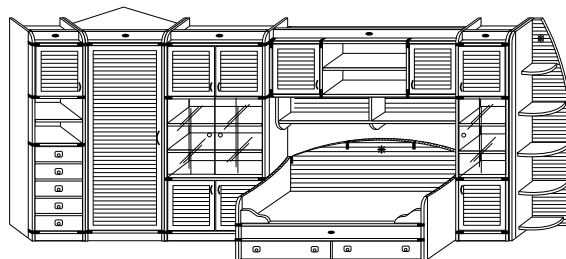

Варианты композиций

Артикул	Композиция № 6А	Композиция № 6Б	План композиции № 6
Описание	F0310, F0701	F2254, F2218, F2214, FG001 - 3шт, F0614, F0320, F1922, F2255, F2259-R, Дополнительно комплектуется: матрас 190x90 см	
Размеры	Ш 109,6 Г 50,8	В 220,8 Ш 141,2 / 479,5 Г 49,4 / 97,7	
Цена USD	522	4 024	
Цена RUR	11394 руб.	90426 руб.