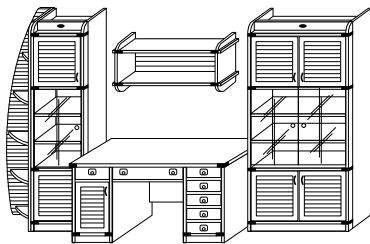

Варианты композиций

Артикул	Композиция № 3	Композиция № 4	Композиция № 5
Описание	F2259-L, F2255, F0715, F0310, F2214, FG001 - 3 шт.	F2211, F1932-R, F1933, F2214, F2259-R, Дополнительно комплектуется: матрас 190x90 см - 2шт.	F0716-R, F0700-R, F0717-R, FKB50
Размеры	В 220,8 Ш 334,5 Г 72,4 / 49,4	В 220,8 Ш 423,5 Г 63,0 / 49,4	В 220,8 Ш 130,0 Г 125,0
Цена USD	2 344	3 235	765
Цена RUR	52327 руб.	72743 руб.	17156 руб.