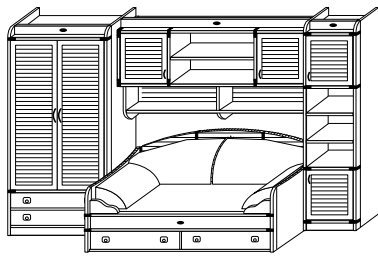

детская комната

ФЛИНТ

Исполнение: корпус - вишня, фасад - вишня

Отделка терминалов массивом бука

Варианты композиций

Артикул	Композиция № 1	Композиция № 2	План композиции № 2
Описание	F2211, F0614, F0320, F1922, F2255. Дополнительно комплектуется: матрас 190x90 см. Комплект подушек №1	F2259-L, F2218, F2254, F0614, F1922, F2233 - 2 шт., Дополнительно комплектуется: матрас 190x90 см	
Размеры	В 220,8 Ш 339,9 Г 63,0 / 49,4	В 220,8 Ш 139,6 / 402,6 Г 49,4 / 97,7	
Цена USD	2 381	3 239	
Цена RUR	53526 руб.	72804 руб.	