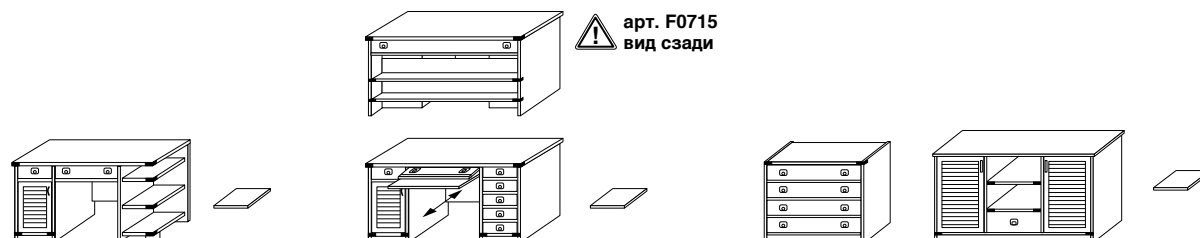

Столы

Тумбы

Артикул	F0713	BP.360490	F0715	BP.360374	F0701	F0502	BP.
Описание	Письменный стол: 1 створка, 1 выдв. ящик, 3 полки, 1 панель для клавиатуры (крышка-флип)	Доп. полка в арт. F0713	Письменный стол: 1 створка, 6 выдв. ящиков, 1 панель для клавиатуры (крышка-флип) Задняя часть стола библиотека: 2 полки	Доп. полка в арт. F0715	Комод: 4 выдв. ящика	Тумба для ТВ: 2 створки, 3 полки, 1 выдв. ящик	Доп. полка в арт. F0502 - до 2шт.
Размеры	В 75,9 Ш 137,0 Г 64,0		В 75,9 Ш 150,0 Г 72,4		В 77,2 Ш 91,9 Г 50,8	В 64,8 Ш 121,0 Г 49,3	
Цена USD	450	14	688	14	357	318	14
Цена RUR	10115 руб.	420 руб.	15464 руб.	420 руб.	8022 руб.	7145 руб.	420 руб.