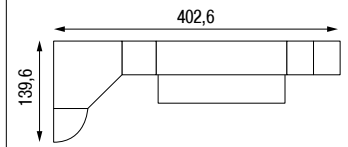

Дополнительные опции, ручки (фурнитура)

Артикул	G-073.	G-074.	G-075.
Описание	Ручка вертикальная "Flint" (большая) атр.: G-073	Ручка вертикальная "Flint" (маленькая) атр.: G-074	Ручка горизонтальная "Flint" (большая) атр.: G-075
Размеры			
Цена USD	14	11	16
Цена RUR	378 руб.	297 руб.	432 руб.

детская комната

ФЛИНТ

Исполнение: корпус - вишня, фасад - вишня

Отделка терминалов массивом бука

Варианты композиций

Артикул	Композиция № 1	Композиция № 2	План композиции № 2
Описание	F2211, F0614, F0320, F1922, F2255. Дополнительно комплектуется: матрас 190x90 см. Комплект подушек №1	F2259-L, F2218, F2254, F0614, F1922, F2233 - 2 шт., Дополнительно комплектуется: матрас 190x90 см	
Размеры	В 220,8 Ш 339,9 Г 63,0 / 49,4	В 220,8 Ш 139,6 / 402,6 Г 49,4 / 97,7	
Цена USD	2 381	3 239	
Цена RUR	53526 руб.	72804 руб.	

Варианты композиций

Артикул	Композиция № 3	Композиция № 4	Композиция № 5
Описание	F2259-L, F2255, F0715, F0310, F2214, FG001 - 3 шт.	F2211, F1932-R, F1933, F2214, F2259-R, Дополнительно комплектуется: матрас 190x90 см - 2шт.	F0716-R, F0700-R, F0717-R, FKB50
Размеры	В 220,8 Ш 334,5 Г 72,4 / 49,4	В 220,8 Ш 423,5 Г 63,0 / 49,4	В 220,8 Ш 130,0 Г 125,0
Цена USD	2 344	3 235	765
Цена RUR	52327 руб.	72743 руб.	17156 руб.