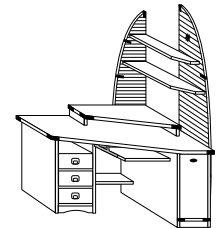

Варианты композиций

Артикул	Композиция № 3	Композиция № 4	Композиция № 5
Описание	F2259-L, F2255, F0715, F0310, F2214, FG001 - 3 шт.	F2211, F1932-R, F1933, F2214, F2259-R, Дополнительно комплектуется: матрас 190x90 см - 2шт.	F0716-R, F0700-R, F0717-R, FKB50
Размеры	В 220,8 Ш 334,5 Г 72,4 / 49,4	В 220,8 Ш 423,5 Г 63,0 / 49,4	В 220,8 Ш 130,0 Г 125,0
Цена USD	2 344	3 235	765
Цена RUR	52327 руб.	72743 руб.	17156 руб.