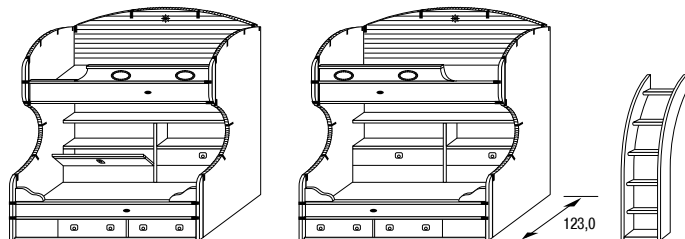

Кровать		Полки навесные			Опорные панели		
Артикул	F1922	F0614	F0320	BP.436300	F0310	F250(L,R)	F260(L,R)
Описание	Кровать со спинкой и с 2-мя выдв. ящиками, (имеет жесткое основание и дополнительно в решетке не нуждается) Дополнительно комплектуется: матрас 190x90 см	Полка над кроватью: 2 створки, 1 полка	Полка над кроватью	Доп. полка в арт. F0614 - до 2шт.	Полка книжная настенная	Опорная панель F250L - левая F250R - правая (глуб. 49,4 см)	Опорная панель F260L - левая F260R - правая (глуб. 63,0 см)
Размеры	В 93,2 Ш 195,7 Г 97,7	В 60,2 Ш 201,4 Г 36,7	В 37,8 Ш 201,4 Г 24,2		В 41,2 Ш 109,6 Г 24,0	В 220,8 Ш 2,5	В 220,8 Ш 2,5
Цена USD	766	375	205	14	165	104	124
Цена RUR	17229 руб.	8430 руб.	4593 руб.	420 руб.	3372 руб.	2325 руб.	2906 руб.

детская комната

ФЛИНТ

Исполнение: корпус - вишня, фасад - вишня

 Отделка терминалов массивом бука

Двухъярусная кровать

Подушки

 **Внимание: обязательно указывать высоту матраса!!!**

Артикул	F1932-L	F1932-R	F1933	Подушки №1	Подушки №2
Описание	Двухъярусная кровать (F1932-L - лестница слева): 2 выдв. ящика, 2 ящика для белья (глубина с лестницей 133,2 см) Дополнительно комплектуется: матрас 190x90 см - 2 шт.	Двухъярусная кровать (F1932-R - лестница справа): 2 выдв. ящика, 2 ящика для белья (глубина с лестницей 133,2 см) Дополнительно комплектуется: матрас 190x90 см - 2 шт.	Лестница для двухъярусной кровати арт. F1932-R, F1932-L	Комплект для кровати арт. F1922, F1932 2 большие подушки, 2 маленькие подушки, 1 чехол для матраса (большой выбор расцветок ткани)	Комплект для кровати арт. F1922, F1932 2 большие подушки, 2 маленькие подушки, 1 чехол для матраса (большой выбор расцветок ткани)
Размеры	В 185,0 Ш 195,7 Г 123,0 / 133,2	В 185,0 Ш 195,7 Г 123,0 / 133,2		В 36,0 Ш 190,0 Г 90,0	В 45,0 Ш 190,0 Г 90,0
Цена USD	1 544	1 544	159	435/535	425/525
Цена RUR	34731 руб.	34731 руб.	3573 руб.	13050/16050 руб.	12750/15750 руб.