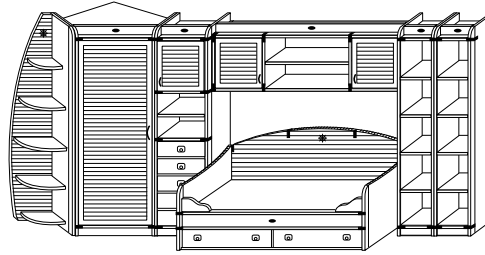

детская комната

ФЛИНТ

Исполнение: корпус - вишня, фасад - вишня

Отделка терминалов массивом бука

Варианты композиций

Артикул	Композиция № 1	Композиция № 2	План композиции № 2
Описание	F2211, F0614, F0320, F1922, F2255. Дополнительно комплектуется: матрас 190x90 см. Комплект подушек №1	F2259-L, F2218, F2254, F0614, F1922, F2233 - 2 шт., Дополнительно комплектуется: матрас 190x90 см	
Размеры	В 220,8 Ш 339,9 Г 63,0 / 49,4	В 220,8 Ш 139,6 / 402,6 Г 49,4 / 97,7	
Цена USD	2 381	3 239	
Цена RUR	53526 руб.	72804 руб.	