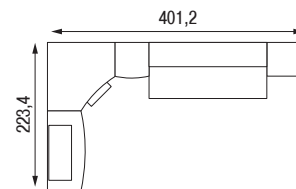

Варианты композиций

Артикул	Композиция № 6	Композиция № 7	План композиции № 7
Описание	337.06, 337.08, 337.52, 337.5202 Дополнительно комплектуется: матрас 190x90 см - 2шт., комплект подушек - №2	337.60, 337.К1234, 337.27, 337.24П, 337.55, 337.23П, 337.К41, 337.41, 337.45 "Дельфин", 337.50, 337.10П Дополнительно комплектуется: решетка 190x90 см, матрас 190x90 см, матрас 180x90 см, комплект подушек	
Размеры	В 229,4 Ш 347,1 (+ лестница) Г 58,0 / 98,0	В 229,4 Ш 223,4 / 401,2 Г 65,4 / 58,0	
Цена USD	2 928	3 056	
Цена RUR	69916 руб.	72008 руб.