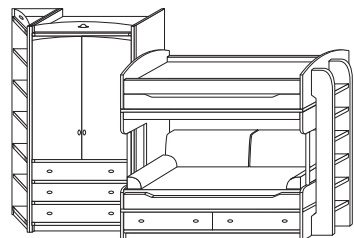

Варианты композиций

Артикул	Композиция № 6	Композиция № 7	План композиции № 7
Описание	337.06, 337.08, 337.52, 337.5202 Дополнительно комплектуется: матрас 190x90 см - 2шт., комплект подушек - №2	337.60, 337.К1234, 337.27, 337.24П, 337.55, 337.23П, 337.К41, 337.41, 337.45 "Дельфин", 337.50, 337.10П Дополнительно комплектуется: решетка 190x90 см, матрас 190x90 см, матрас 180x90 см, комплект подушек	
Размеры	В 229,4 Ш 347,1 (+ лестница) Г 58,0 / 98,0	В 229,4 Ш 223,4 / 401,2 Г 65,4 / 58,0	
Цена USD	2 928	3 056	
Цена RUR	69916 руб.	72008 руб.