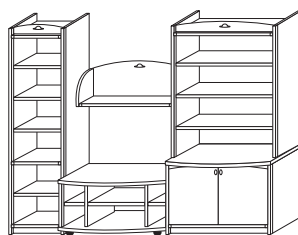

Варианты композиций

Артикул	Композиция № 3	Композиция № 4	Композиция № 5
Описание	337.01, 337.52, 337.5201 Дополнительно комплектуется: матрас 190x90 см - 2шт., комплект подушек - №2	337.21, 337.60, 337.37, 337.22, 337.40	337.17, 337.1801 - 2 шт., 337.6102 - 2шт., 337.К1104, 337.27, 337.56П, 337.5501, 337.19П, 337.1901
Размеры	В 229,4 Ш 336,8 (+ лестница) Г 58,0 / 98,0	В 229,4 Ш 241,3 Г 58,0 / 47,5	В 229,4 Ш 249,8 Г 65,4 / 43,6
Цена USD	2 928	1 514	2 054
Цена RUR	70216 руб.	35717 руб.	48090 руб.