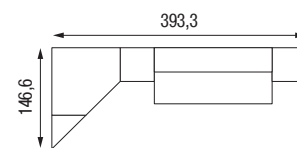

детская комната

АТЛАНТИДА

Исполнения: корпус - светлая груша, корпус - темная груша,
фасад - светлая груша фасад - темная груша

Модель фасада "Лагуна" (фасад гладкий)

Варианты композиций

Артикул	Композиция № 1	Композиция № 2	План композиции № 2
Описание	337.09П, 337.45, 337.50, 337.02 Дополнительно комплектуется: решетка 190x90 см, матрас 190x90 см, матрас 180x90 см, комплект подушек - №1	337.06, 337.05П, 337.10П, 337.45, 337.50, 337.18П Дополнительно комплектуется: решетка 190x90 см, матрас 190x90 см, матрас 180x90 см, комплект подушек	
Размеры	В 229,4 Ш 345,4 Г 58,0 / 98,2	В 229,4 Ш 146,6 / 393,3 Г 58,0 / 98,2	
Цена USD	2 422	3 019	
Цена RUR	58247 руб.	72432 руб.