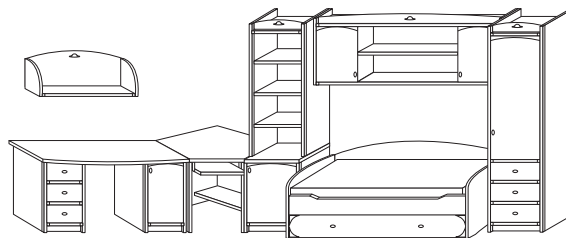

Варианты композиций

Артикул	Композиция № 6	Композиция № 7	План композиции № 7
Описание	337.06, 337.08, 337.52, 337.5202 Дополнительно комплектуется: матрас 190x90 см - 2шт., комплект подушек - №2	337.60, 337.К1234, 337.27, 337.24П, 337.55, 337.23П, 337.К41, 337.41, 337.45 "Дельфин", 337.50, 337.10П Дополнительно комплектуется: решетка 190x90 см, матрас 190x90 см, матрас 180x90 см, комплект подушек	
Размеры	В 229,4 Ш 347,1 (+ лестница) Г 58,0 / 98,0	В 229,4 Ш 223,4 / 401,2 Г 65,4 / 58,0	
Цена USD	2 928	3 056	
Цена RUR	69916 руб.	72008 руб.