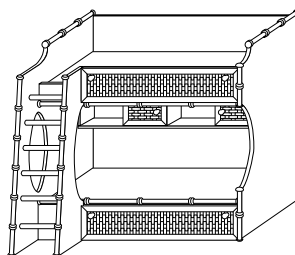

Полки над кроватью

Боковые опорные стойки Полка

Крепится под арт. M0614

| Артикул | M0614 | M0320 | BP.484290 | M450 | M460 | M0310 |
|----------|--|---|--------------------------------|---|---|-------------------------|
| Описание | Полка над кроватью: 2 створки, 1 полка | Полка над кроватью (крепится под артикул M0614): 2 створки купе | Доп. полка в арт. M0614 | Опорная панель для арт. (глуб. 46,6 см) | Опорная панель для арт. M2210 (глуб. 59,6 см) | Полка книжная настенная |
| Размеры | В 67,2 Ш 201,4 Г 31,3 | В 37,2 Ш 201,4 Г 22,0 | | В 220,0 Т 2,5 Г 46,6 | В 220,0 Т 2,5 Г 59,6 | В 31,2 Ш 106,2 Г 25,2 |
| Цена USD | 527 | 324 | 11 | 91 | 115 | 255 |
| Цена RUR | 12629 руб. | 7762 руб. | 264 руб. | 2170 руб. | 2800 руб. | 5786 руб. |

Двухъярусная кровать

 Спальные места M1932-R и M1932-L имеют жесткое основание из ДСП и в решетке не нуждаются!

| Артикул | M1932-R | M1932-L |
|----------|---|--|
| Описание | Двухъярусная кровать (M1932-R - лестница справа): 1 большой выдв. ящик для белья или игрушек, 2 створки купе - библиотека . Дополнительно комплектуется: матрас 190x90 см - 2шт. | Двухъярусная кровать (M1932-L - лестница слева): 1 большой выдв. ящик для белья или игрушек, 2 створки купе - библиотека . Дополнительно комплектуется: матрас 190x90 см - 2шт. |
| Размеры | В 183,5 Ш 198,0 Г 134,2 | В 183,5 Ш 198,0 Г 134,2 |
| Цена USD | 1 822 | 1 822 |
| Цена RUR | 43708 руб. | 43708 руб. |