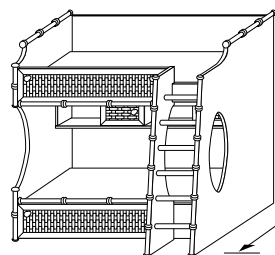

Полки над кроватью

Боковые опорные стойки Полка

Крепится под арт. M0614

| Артикул | M0614 | M0320 | BP.484290 | M450 | M460 | M0310 |
|----------|--|---|--------------------------------|---|---|-------------------------|
| Описание | Полка над кроватью: 2 створки, 1 полка | Полка над кроватью (крепится под артикул M0614): 2 створки купе | Доп. полка в арт. M0614 | Опорная панель для арт. (глуб. 46,6 см) | Опорная панель для арт. M2210 (глуб. 59,6 см) | Полка книжная настенная |
| Размеры | В 67,2 Ш 201,4 Г 31,3 | В 37,2 Ш 201,4 Г 22,0 | | В 220,0 Т 2,5 Г 46,6 | В 220,0 Т 2,5 Г 59,6 | В 31,2 Ш 106,2 Г 25,2 |
| Цена USD | 527 | 324 | 11 | 91 | 115 | 255 |
| Цена RUR | 12629 руб. | 7762 руб. | 264 руб. | 2170 руб. | 2800 руб. | 5786 руб. |

Двухъярусная кровать

 Спальные места M1932-R и M1932-L имеют жесткое основание из ДСП и в решетке не нуждаются!

| Артикул | M1932-R | M1932-L |
|----------|---|--|
| Описание | Двухъярусная кровать (M1932-R - лестница справа): 1 большой выдв. ящик для белья или игрушек, 2 створки купе - библиотека . Дополнительно комплектуется: матрас 190x90 см - 2шт. | Двухъярусная кровать (M1932-L - лестница слева): 1 большой выдв. ящик для белья или игрушек, 2 створки купе - библиотека . Дополнительно комплектуется: матрас 190x90 см - 2шт. |
| Размеры | В 183,5 Ш 198,0 Г 134,2 | В 183,5 Ш 198,0 Г 134,2 |
| Цена USD | 1 822 | 1 822 |
| Цена RUR | 43708 руб. | 43708 руб. |