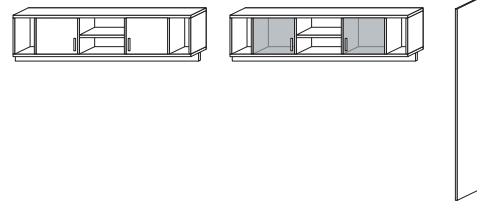

детская мебель

МИЛЕНА

Исполнение: **корпус:** ДСП и МДФ бук, береза
фасад: мандарин, ультрамарин, лимон, фисташковый, бук, береза

Кровати

Комплекты подушек

Артикул	Ми 30.395	Ми 30.394	Решетка	Ми 30.400	Комплект №5/Б
Описание	Кровать (дополнительно комплектуется: решетка 90x200 см, матрас 90x200 см)	Кровать (дополнительно комплектуется: решетка 120x200 см, матрас 120x200 см)	Ортопедическая решетка к кроватям	Тумба прикроватная: 1 выдв. ящик	Комплект для кровати: 3 подушки, 2 валика, 1 чехол для матраса (большой выбор расцветок ткани)
Размеры	В 87,5 Ш 106,2 Г 211,7	В 87,5 Ш 136,2 Г 211,7	90x190 см =115 90x200 см =120	В 50,6 Ш 50,0 Г 41,5	В 36,0 Ш 190,0 Г 90,0
Цена USD	695	737	120x200 см =140	186	490/615
Цена RUR	18131 руб.	19227 руб.	3450/3600/4200 руб.	4853 руб.	14700/18450 руб.

Комплекты подушек

Полки на кроватью

Внимание: обязательно указывать высоту матраса!!!

Артикул	Комплект №1	Комплект №2	Комплект №6	Ми 30.370	Ми 30.371	Ми 30.555
Описание	Комплект для кровати: 2 большие подушки, 2 маленькие подушки, 1 чехол для матраса (большой выбор расцветок ткани)	Комплект для кровати: 2 большие подушки, 2 маленькие подушки, 1 чехол для матраса (большой выбор расцветок ткани)	Комплект для кровати: комплект больших подушек, 2 маленькие подушки, 2 валика, 1 чехол для матраса (большой выбор расцветок ткани)	Полка над кроватью: 2 створки ДСП, 1 полка	Полка над кроватью: 2 створки с цветным оргстеклом в алюминиевой рамке, 1 полка	Щит опорный
Размеры	В 36,0 Ш 190,0 Г 90,0	В 45,0 Ш 190,0 Г 90,0	В 50,0 Ш 190,0 Г 90,0	В 45,6 Ш 196,0 Г 30,0	В 45,6 Ш 196,0 Г 30,0	В 216,8 Ш 2,2 Г 41,5
Цена USD	435/535	425/525	530/630	450	755	45
Цена RUR	13050/16050 руб.	12750/15750 руб.	15900/18900 руб.	11740 руб.	19696 руб.	1174 руб.