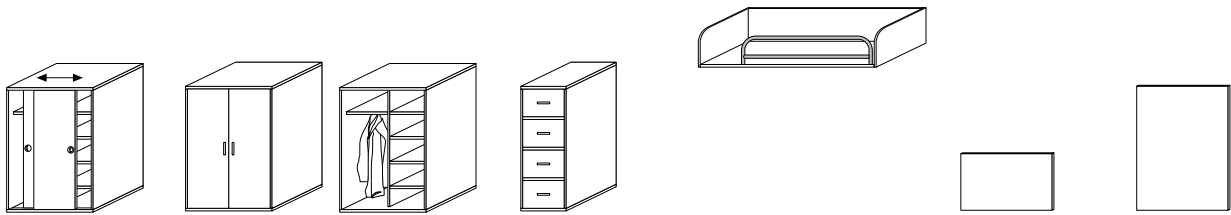

детская мебель

МИЛЕНА

Исполнение: **корпус:** ДСП и МДФ бук, береза
фасад: мандарин, ультрамарин, лимон, фисташковый, бук, береза

Кровати (спальное место 90x190 см)

Артикул	Ми 30.202	Ми 30.200	Ми 30.210	Ми 30.590
Описание	Кровать со спинкой: 2 выдв. ящика (дополнительно комплектуется: решетка 90x190см, матрас 90x190 см)	Кровать со спинкой: 2 выдв. ящика (дополнительно комплектуется: решетка 90x190см, матрас 90x190 см)	Диван-кровать с дополнительным выкатным спальным местом (дополнительно комплектуется: решетка 90x190см, матрас 90x190 см - в верхнее спальное место матрас 75x185см (10-12 см максимум) - в нижнее спальное место)	Ограничитель для напольной кровати
Размеры	В 74,4 Ш 196,0 Г 96,2	В 80,4 Ш 196,0 Г 96,2	В 80,4 Ш 196,0 Г 96,2	В 30,6 Ш 85,3 Г 2,8
Цена USD	570	585	925	99
Цена RUR	14870 руб.	15261 руб.	24131 руб.	2583 руб.

Двухъярусные кровати наборные (спальное место 90x190 см)

Артикул	Ми 30.471	Ми 30.470	Внутри	Ми 30.480	Ми 30.460	Ми 30.550	Ми 30.551
Описание	Шкаф для одежды: 2 створки-купе, 5 полок, 1 штанга для одежды	Шкаф для одежды: 2 створки, 5 полок, 1 штанга для одежды		Тумба: 4 выдв. ящика	Кровать верхняя без лестницы, дополнительно комплектуется: матрас 90x190 см - 1 шт.	Щит опорный	Щит опорный
Размеры	В 146,0 Ш 95,3 Г 96,2	В 146,0 Ш 95,3 Г 96,2		В 146,0 Ш 50,0 Г 96,2	В 40,0 Ш 196,0 Г 96,2	В 71,0 Ш 100,7 Т 2,2	В 146,0 Ш 100,7 Т 2,2
Цена USD	688	555		822	576	98	165
Цена RUR	17948 руб.	14479 руб.		21444 руб.	15027 руб.	2557 руб.	4305 руб.