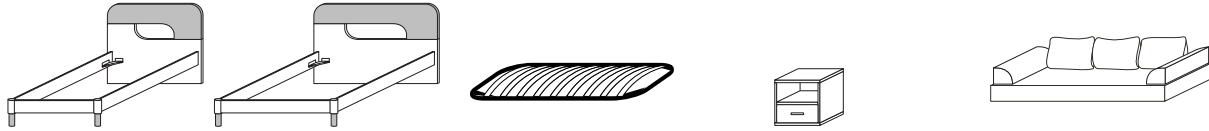

Двухъярусные кровати (спальное место 90x190 см)

Артикул	Ми 30.460.(-03)	Ми 30.460.(-05)	Ми 30.581	Ми 30.580	Чехол с карманами
Описание	Лестница, 3 ступеньки	Лестница, с наклоном 5 ступенек	Двухъярусная кровать с лестницей (собирается на левую или правую сторону), дополнительно комплектуется: матрас 90x190 см - 1 шт.	Двухъярусная кровать без лестницы (собирается на левую или правую сторону): 2 выдв. ящика, дополнительно комплектуется: решетка 90x190 см - 1 шт., матрас 90x190 см - 2 шт., лестница Ми 30.460.00-05 - 1 шт.	Чехол из ткани с 4-я карманами на защитный поручень кроватьей арт. Ми 30.460, Ми 30.580, Ми 30.581,
Размеры	В 106,0 Ш 36,0 Г 6,2	В 148,0 Ш 36,0 Г 51,0	В 186,6 Ш 197,2 Г 96,2	В 186,6 Ш 197,2 Г 96,2	
Цена USD	253	439	1 467	1 846	97
Цена RUR	6600 руб.	1 1453 руб.	38270 руб.	48157 руб.	2531 руб.

детская мебель

МИЛЕНА

Исполнение: **корпус:** ДСП и МДФ бук, береза
фасад: мандарин, ультрамарин, лимон, фисташковый, бук, береза

Кровати

Комплекты подушек

Артикул	Ми 30.395	Ми 30.394	Решетка	Ми 30.400	Комплект №5/Б
Описание	Кровать (дополнительно комплектуется: решетка 90x200 см, матрас 90x200 см)	Кровать (дополнительно комплектуется: решетка 120x200 см, матрас 120x200 см)	Ортопедическая решетка к кроватям	Тумба прикроватная: 1 выдв. ящик	Комплект для кровати: 3 подушки, 2 валика, 1 чехол для матраса (большой выбор расцветок ткани)
Размеры	В 87,5 Ш 106,2 Г 211,7	В 87,5 Ш 136,2 Г 211,7	90x190 см =115 90x200 см =120	В 50,6 Ш 50,0 Г 41,5	В 36,0 Ш 190,0 Г 90,0
Цена USD	695	737	120x200 см =140	186	490/615
Цена RUR	18131 руб.	19227 руб.	3450/3600/4200 руб.	4853 руб.	14700/18450 руб.