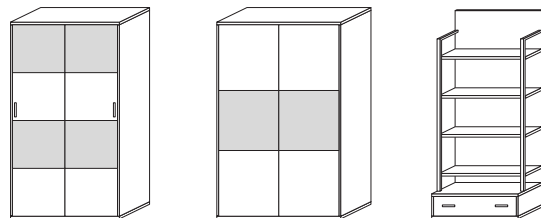

Комплекты подушек

Полки на кроватью

Внимание: обязательно указывать высоту матраса!!!

Артикул	Комплект №1	Комплект №2	Комплект №6	Ми 30.370	Ми 30.371	Ми 30.555
Описание	Комплект для кровати: 2 большие подушки, 2 маленькие подушки, 1 чехол для матраса (большой выбор расцветок ткани)	Комплект для кровати: 2 большие подушки, 2 маленькие подушки, 1 чехол для матраса (большой выбор расцветок ткани)	Комплект для кровати: комплект больших подушек, 2 маленькие подушки, 2 валика, 1 чехол для матраса (большой выбор расцветок ткани)	Полка над кроватью: 2 створки ДСП, 1 полка	Полка над кроватью: 2 створки с цветным оргстеклом в алюминиевой рамке, 1 полка	Щит опорный
Размеры	В 36,0 Ш 190,0 Г 90,0	В 45,0 Ш 190,0 Г 90,0	В 50,0 Ш 190,0 Г 90,0	В 45,6 Ш 196,0 Г 30,0	В 45,6 Ш 196,0 Г 30,0	В 216,8 Ш 2,2 Г 41,5
Цена USD	435/535	425/525	530/630	450	755	45
Цена RUR	13050/16050 руб.	12750/15750 руб.	15900/18900 руб.	11740 руб.	19696 руб.	1174 руб.

Новинки!

Артикул	Ми 30.150	Ми 30.155	Ми 30.530
Описание	Шкаф-купе две створки: (две части - цветное оргстекло, две части - ДСП) сверху и посередине	Шкаф-купе: 2 створки с цветным ЛДСП посередине !!! Временно не выпускается!!!	Стеллаж с ящиком
Размеры	В 216,8 Ш 120,0 Г 55,4	В 216,8 Ш 150,0 Г 55,4	В 216,8 Ш 95,3 Г 41,5
Цена USD	1 523		735
Цена RUR	39731 руб.		19174 руб.