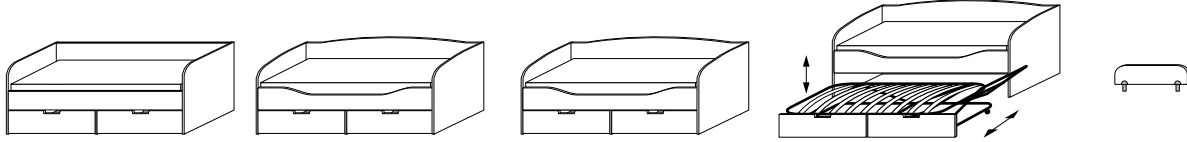

Полки над столом или кроватью

						
Артикул	Ми 30.239	Ми 30.560	Ми 30.222	Ми 30.223	Ми 30.220	Ми 30.221
Описание	Полка книжная настенная	Полка книжная настенная	Полка настенная: 1 створка-купе со стеклом, 2 полки	Полка настенная: 1 створка-купе с цветным оргстеклом в алюминиевой рамке, 2 полки	Полка настенная: 1 створка-купе со стеклом, 3 полки	Полка настенная: 1 створка-купе с цветным оргстеклом в алюминиевой рамке, 3 полки
Размеры	В 2,8 Ш 100,0 Г 22,0	В 29,6 Ш 100,0 Г 29,8	В 35,8 Ш 140,0 Г 30,0	В 35,8 Ш 140,0 Г 30,0	В 65,8 Ш 120,0 Г 30,0	В 65,8 Ш 120,0 Г 30,0
Цена USD	130	196	593	640	628	660
Цена RUR	3392 руб.	5114 руб.	15470 руб.	16696 руб.	16383 руб.	17218 руб.

детская мебель

МИЛЕНА

Исполнение: **корпус:** ДСП и МДФ бук, береза
фасад: мандарин, ультрамарин, лимон, фисташковый, бук, береза

Кровати (спальное место 90x190 см)

Артикул	Ми 30.202	Ми 30.200	Ми 30.210	Ми 30.590
Описание	Кровать со спинкой: 2 выдв. ящика (дополнительно комплектуется: решетка 90x190см, матрас 90x190 см)	Кровать со спинкой: 2 выдв. ящика (дополнительно комплектуется: решетка 90x190см, матрас 90x190 см)	Диван-кровать с дополнительным выкатным спальным местом (дополнительно комплектуется: решетка 90x190см, матрас 90x190 см - в верхнее спальное место матрас 75x185см (10-12 см максимум) - в нижнее спальное место)	Ограничитель для напольной кровати
Размеры	В 74,4 Ш 196,0 Г 96,2	В 80,4 Ш 196,0 Г 96,2	В 80,4 Ш 196,0 Г 96,2	В 30,6 Ш 85,3 Г 2,8
Цена USD	570	585	925	99
Цена RUR	14870 руб.	15261 руб.	24131 руб.	2583 руб.