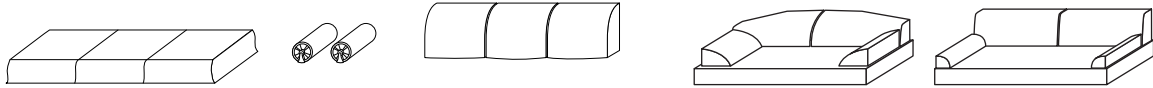

ДЕТСКАЯ КОМНАТА

НАУТИЛУС

Исполнение: корпус и фасад - калевадос натуральный

Подушки

Внимание: обязательно указывать высоту матраса!!!

Артикул	Н-22	Н-24	Н-23	Подушки №1	Подушки №2
Описание	Покрывало к арт. Н-14, Н-15 1 шт.	Валики к арт. Н-14, Н-15 2 шт.	Подушки задние к арт. Н-15 1 комплект	Комплект для кровати арт. Н-14, Н-15: 2 большие подушки, 2 маленькие подушки, 1 чехол для матраса (большой выбор расцветок ткани)	Комплект для кровати арт. Н-14, Н-15: 2 большие подушки, 2 маленькие подушки, 1 чехол для матраса (большой выбор расцветок ткани)
Размеры	Ш 220,0 Г 140,0			В 36,0 Ш 190,0 Г 90,0	В 45,0 Ш 190,0 Г 90,0
ЦЕНА USD	210	96	362	335/435	325/425