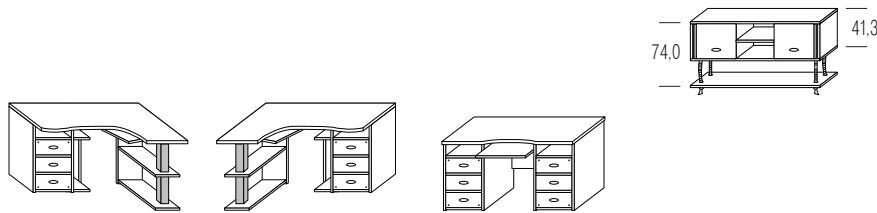

Стол

Артикул	Н-20-L	Н-20-R	Н-19	Н-17
Описание	Угловой стол (левый): 1 панель для клавиатуры, 4 полки, 3 выдв. ящика 128,8 67,0 99,0	Угловой стол (правый): 1 панель для клавиатуры, 4 полки, 3 выдв. ящика 128,8 99,0 67,0	Письменный стол: 1 панель для клавиатуры, 6 выдв. ящиков	Навесная полка: 2 створки, 2 полки 74,0 41,3
Размеры	В 75,4 Ш 128,8 Г 99,0	В 75,4 Ш 128,8 Г 99,0	В 75,4 Ш 128,8 Г 67,0	В 74,0 (41,3) Ш 128,8 Г 35,2
ЦЕНА USD	630	630	530	268

Кресло

Артикул	Н-16
Описание	Кресло-кровать (В разложенном состоянии 200x80 см)
Размеры	В 90,0 Ш 108,0 Г 88,0
ЦЕНА USD	не выпускается