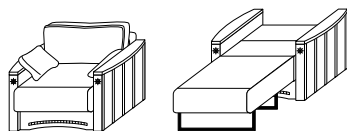

Кресло

Артикул	Н-16
Описание	Кресло-кровать (В разложенном состоянии 200x80 см)
Размеры	В 90,0 Ш 108,0 Г 88,0
ЦЕНА USD	не выпускается