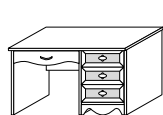

детская мебель

НИКОЛЬ и НИКОЛЬ-2

Исполнения: корпус: ДСП дуб "светлый" фасад Николь: МДФ дуб "светлый", фасад Николь-2: МДФ дуб "светлый", вставка из цветного PVC: розовая, салатовая

Высота элементов с карнизом: 226,7 см

Столы

Полка

Артикул	N0713	N0716-L	N0716-R	NKB50	N1016	N0311
Описание	Стол письменный: 4 выдв. ящика	Угловой стол (левый): 1 створка, 3 выдв. ящика, ниша под системный блок	Угловой стол (правый): 1 створка, 3 выдв. ящика, ниша под системный блок	Панель под клавиатуру для угл. столов: N0716-L, N0716-R	Надставка для арт. N0716L, N0716R	Полка книжная настенная
Размеры	В 75,6 Ш 118,0 Г 62,0	В 75,8 Ш 130,0 Г 50,2/90,0	В 75,8 Ш 130,0 Г 50,2/90,0		В 117,0 Ш 90,0 Г 27,4	В 90,0 Ш 94,3 Г 27,0
Цена USD	378	447	447	25	139	141
Цена RUR	9068 руб.	10728 руб.	10728 руб.	588 руб.	3320 руб.	3372 руб.