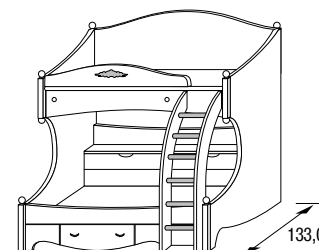

Двухъярусная кровать (спальное место 190x90 см)

Артикул	N1932-L	N1932-R	N1933	Пример
Описание	Двухъярусная кровать (N1932-L - лестница слева): 2 вертикальных ящика для белья - вверху 1 выдвижной горизонтальный ящик - внизу (глубина с лестницей 133,2 см) дополнительно комплектуется: матрасом 190x90 см - 2шт.	Двухъярусная кровать (N1932-R - лестница справа): 2 вертикальных ящика для белья - вверху 1 выдвижной горизонтальный ящик - внизу (глубина с лестницей 133,2 см) дополнительно комплектуется: матрасом 190x90 см - 2шт.	Лестница для 2-х ярусной кровати арт.: N1932R, N1932L 3 цвета ступеней: розовый, салатовый, дуб светлый	N1932-R - кровать - 1 шт., N1933 - лестница - 1 шт.
Размеры	В 209,5 Ш 199,0 Г 123,0/133,0	В 209,5 Ш 199,0 Г 123,0/133,0		В 209,5 Ш 199,0 Г 133,0
Цена USD	1 250	1 250	159	1 409
Цена RUR	29988 руб.	29988 руб.	3796 руб.	33784 руб.