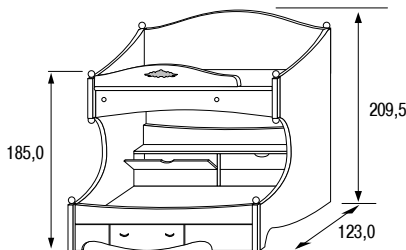

Туалетный столик

Кровати

Артикул	N0711	N0712	N1922	N1922.A	N1901	NS.06.03
Описание	Туалетный столик: 5 выдв. ящиков Цвет 4-х маленьких выдв. ящиков: розовый, салатовый, дуб "светлый"	Бюро-надставка для арт. N0711: 3 полки, 2 выдв. ящика	Кровать: 1 выдв. ящик, дополнительно комплектуется: матрасом 190x90 см (имеет жесткое основание и дополнительно в решетке не нуждается)	Кровать: 1 выдв. ящик, 2 больших ящика для белья, дополнительно комплектуется: матрасом 90x190 см (имеет жесткое основание и дополнительно в решетке не нуждается)	Кровать дополнительно комплектуется: решеткой 190x90 см, матрасом 190x90 см	Банкетка одноместная
Размеры	В 75,6 Ш 106,0 Г 51,3	В 36,0 Ш 100,2 Г 28,0	В 92,8 Ш 199,5 Г 100,3	В 124,4 Ш 198,4 Г 122,2	В 95,3 Ш 98,4 Г 200,7	В 39,1 Ш 44,6 Г 44,6
Цена USD	402	139	608	766	429	165
Цена RUR	9642 руб.	3320 руб.	14584 руб.	18370 руб.	10280 руб.	3944 руб.

Двухъярусная кровать (спальное место 190x90 см)

Артикул	N1932-L	N1932-R	N1933	Пример
Описание	Двухъярусная кровать (N1932-L - лестница слева): 2 вертикальных ящика для белья - вверху 1 выдвижной горизонтальный ящик - внизу (глубина с лестницей 133,2 см) дополнительно комплектуется: матрасом 190x90 см - 2шт.	Двухъярусная кровать (N1932-R - лестница справа): 2 вертикальных ящика для белья - вверху 1 выдвижной горизонтальный ящик - внизу (глубина с лестницей 133,2 см) дополнительно комплектуется: матрасом 190x90 см - 2шт.	Лестница для 2-х ярусной кровати арт.: N1932R, N1932L 3 цвета ступеней: розовый, салатовый, дуб светлый	N1932-R - кровать - 1 шт., N1933 - лестница - 1 шт.
Размеры	В 209,5 Ш 199,0 Г 123,0/133,0	В 209,5 Ш 199,0 Г 123,0/133,0		В 209,5 Ш 199,0 Г 133,0
Цена USD	1 250	1 250	159	1 409
Цена RUR	29988 руб.	29988 руб.	3796 руб.	33784 руб.