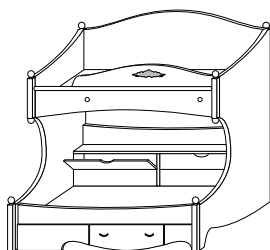

Двухъярусная кровать (спальное место 190x90 см)

Артикул	N1932-L	N1932-R	N1933	Пример
Описание	Двухъярусная кровать (N1932-L - лестница слева): 2 вертикальных ящика для белья - вверху 1 выдвижной горизонтальный ящик - внизу (глубина с лестницей 133,2 см) дополнительно комплектуется: матрасом 190x90 см - 2шт.	Двухъярусная кровать (N1932-R - лестница справа): 2 вертикальных ящика для белья - вверху 1 выдвижной горизонтальный ящик - внизу (глубина с лестницей 133,2 см) дополнительно комплектуется: матрасом 190x90 см - 2шт.	Лестница для 2-х ярусной кровати арт.: N1932R, N1932L 3 цвета ступеней: розовый, салатовый, дуб светлый	N1932-R - кровать - 1 шт., N1933 - лестница - 1 шт.
Размеры	В 209,5 Ш 199,0 Г 123,0/133,0	В 209,5 Ш 199,0 Г 123,0/133,0		В 209,5 Ш 199,0 Г 133,0
Цена USD	1 250	1 250	159	1 409
Цена RUR	29988 руб.	29988 руб.	3796 руб.	33784 руб.