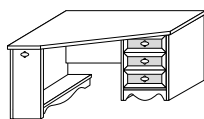

детская мебель

НИКОЛЬ и НИКОЛЬ-2

Исполнения: корпус: ДСП дуб "светлый" фасад Николь: МДФ дуб "светлый", фасад Николь-2: МДФ дуб "светлый", вставка из цветного PVC: розовая, салатовая

Высота элементов с карнизом: 226,7 см

Столы

Полка

Артикул	N0713	N0716-L	N0716-R	NKB50	N1016	N0311
Описание	Стол письменный: 4 выдв. ящика	Угловой стол (левый): 1 створка, 3 выдв. ящика, ниша под системный блок	Угловой стол (правый): 1 створка, 3 выдв. ящика, ниша под системный блок	Панель под клавиатуру для угл. столов: N0716-L, N0716-R	Надставка для арт. N0716L, N0716R	Полка книжная настенная
Размеры	В 75,6 Ш 118,0 Г 62,0	В 75,8 Ш 130,0 Г 50,2/90,0	В 75,8 Ш 130,0 Г 50,2/90,0		В 117,0 Ш 90,0 Г 27,4	В 90,0 Ш 94,3 Г 27,0
Цена USD	378	447	447	25	139	141
Цена RUR	9068 руб.	10728 руб.	10728 руб.	588 руб.	3320 руб.	3372 руб.