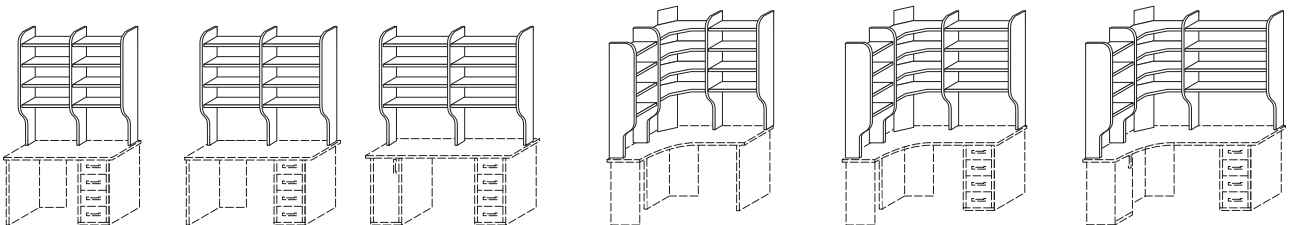

Настольные стеллажи

Артикул	358.61	358.61.01	358.61.02	358.60	358.60.01	358.60.02
Описание	Стеллаж на письменный стол	Стеллаж на письменный стол	Стеллаж на письменный стол	Стеллаж угловой (собирается на левую или правую сторону)	Стеллаж угловой (собирается на левую или правую сторону)	Стеллаж угловой (собирается на левую или правую сторону)
Размеры	В 145,3 Ш 117,4 Г 26,6	В 145,3 Ш 137,4 Г 26,6	В 145,3 Ш 157,4 Г 26,6	В 145,3 Ш 119,6 Г 109,6	В 145,3 Ш 119,6 Г 109,6	В 145,3 Ш 119,6 Г 109,6
Цена USD	185	197	209	358	366	378
Цена RUR	4427 руб.	4728 руб.	5031 руб.	8551 руб.	8752 руб.	9055 руб.