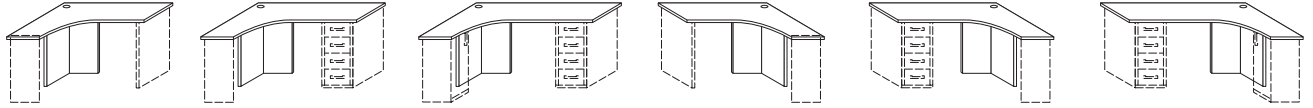

детская комната

РИО

Исполнения: корпус: "Ясень Шимо"
фасад Рио: "Ясень Шимо"
фасад Рио/Рио: "Ясень Шимо"/"Карамель"
фасад Рио/ПРИМА (для арт. 358.01, 358.45): пластиковые фасады в алюминиевой раме

Стол наборный

Артикул	358.55 (левая)	358.55.01 (левая)	358.55.02 (левая)	358.55 (правая)	358.55.01 (правая)	358.55.02 (правая)
Описание	Столешница угловая с опорой	Столешница угловая с опорой	Столешница угловая с опорой	Столешница угловая с опорой	Столешница угловая с опорой	Столешница с опорой
Размеры	В 76,1 Ш 120,0 Г 110,0	В 76,1 Ш 140,0 Г 110,0	В 76,1 Ш 160,0 Г 110,0	В 76,1 Ш 120,0 Г 110,0	В 76,1 Ш 140,0 Г 110,0	В 76,1 Ш 160,0 Г 110,0
Цена USD	158	170	185	158	170	185
Цена RUR	3723 руб.	4024 руб.	4427 руб.	3723 руб.	4024 руб.	4427 руб.