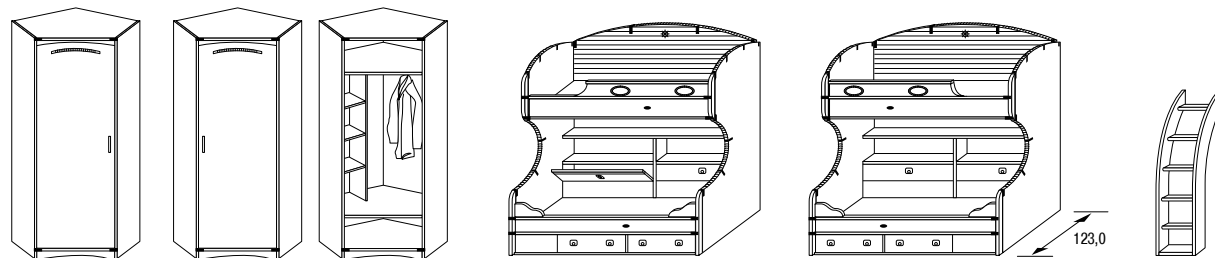

Угловой шкаф

Двухъярусная кровать

Артикул	R2218-L	R2218-R	Внутри	R1932-L	R1932-R	R1933
Описание	Угловой шкаф: 1 створка, 1 полка, 1 штанга для одежды, 1 стеллаж (R2218-L - левый, R2218-R - правый)			Двухъярусная кровать (R1932-L - лестница слева): 2 выдв. ящика, 2 ящика для белья (глубина с лестницей 133,2 см) Дополнительно комплектуется: матрас 190x90 см - 2 шт.	Двухъярусная кровать (R1932-R - лестница справа): 2 выдв. ящика, 2 ящика для белья (глубина с лестницей 133,2 см) Дополнительно комплектуется: матрас 190x90 см - 2 шт.	Лестница для двухъярусной кроватьи арт. R1932-R, R1932-L
	* Все скругленные фасады, кровати, полки, стеллажи декорированы морским старинным канатом!					
Размеры	В 220,5 Ш 94,0 Г 47,7			В 185,0 Ш 195,7 Г 123,0 / 133,2	В 185,0 Ш 195,7 Г 123,0 / 133,2	
Цена USD	585			1 544	1 544	159
Цена RUR	14039 руб.			37047 руб.	37047 руб.	3812 руб.