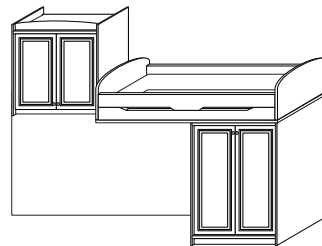

ДЕТСКАЯ КОМНАТА

"СЮИТА" by Luciano Ferruchi

Исполнения: корпус - "Акация беленая", корпус - "Акация беленая",
фасад - нежно-розовый R - Rose фасад - нежно-бежевый
N - Naturel

Кровати

Внимание: обязательно указывать высоту матраса!!!

Артикул	371.50	Решетка	Комплект №1	Комплект №2	Комплект №6	371.45
Описание	Кровать с выкатным ящиком или доп. спальным местом (дополнительно комплектуется: решетка 90x190 - 1 шт. матрас 90x190 - 1 шт. доп. матрас 90x180 - 1 шт.)	Ортопедическая решетка для арт. 371.50	Комплект для кровати: 2 большие подушки, 2 маленькие подушки, 1 чехол для матраса (большой выбор расцветок ткани)	Комплект для кровати: 2 большие подушки, 2 маленькие подушки, 1 чехол для матраса (большой выбор расцветок ткани)	Комплект для кровати: комплект больших подушек, 2 маленькие подушки, 2 валика, 1 чехол для матраса (большой выбор расцветок ткани)	Полка над кроватью: 2 створки, 3 полки
Размеры	В 83,1 Ш 197,6 Г 98,2	Ш 190,0 Г 90,0	В 36,0 Ш 190,0 Г 90,0	В 45,0 Ш 190,0 Г 90,0		В 79,8 Ш 199,6 Г 30,2
Цена USD	575	115	435/535	425/525	530/630	582
Цена RUR	13782 руб.	3320 руб.	13050/16050 руб.	12750/15750 руб.	15900/18900 руб.	13885 руб.

Кровати

Артикул	371.53	371.52	371.5201	371.46
Описание	Кровать с подъемным механизмом (арт.: 371.53 + основание с подъемным механизмом) (дополнительно комплектуется: матрас 90x190 - 1 шт.)	Кроватная система. Собирается на левую или правую сторону. Нижний шкаф: 3 полки, 1 штанга для одежды. Навесной шкаф: 1 полка. (дополнительно комплектуется: лестница 371.5201, матрас 90x190 - 1 шт.)	Лестница металлическая для арт. 371.52	Опора для арт. 371.52, 371.45
Размеры	В 83,1 Ш 197,6 Г 98,2	В 229,6 Ш 296,7 Г 97,7		В 229,6 Ш 3,4 Г 57,7
Цена USD	755	1 715	260	105
Цена RUR	18610 руб.	41044 руб.	6237 руб.	2415 руб.

Кровати

Артикул	371.51	Решетка	371.5101	Решетка	371.5102	Решетка
Описание	Кровать (дополнительно комплектуется: решетка 90x200 - 1 шт. матрас 90x200 - 1 шт.)	Ортопедическая решетка для арт. 371.51	Кровать (дополнительно комплектуется: решетка 120x200 - 1 шт. матрас 120x200 - 1 шт.)	Ортопедическая решетка для арт. 371.5101	Кровать (дополнительно комплектуется: решетка 140x200 - 1 шт. матрас 140x200 - 1 шт.)	Ортопедическая решетка для арт. 371.5102
Размеры	В 99,2 Ш 99,4 Г 207,2	Ш 90,0 Г 200,0	В 99,2 Ш 129,4 Г 207,2	Ш 120,0 Г 200,0	В 99,2 Ш 149,4 Г 207,2	Ш 140,0 Г 200,0
Цена USD	550	120	630	140	685	145
Цена RUR	13078 руб.	3450 руб.	15090 руб.	4225 руб.	16397 руб.	4325 руб.