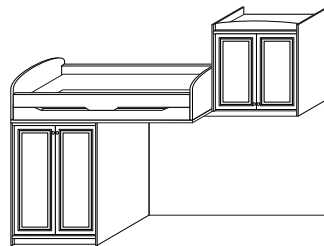

ДЕТСКАЯ КОМНАТА

"СЮИТА" by Luciano Ferruchi

Исполнения: корпус - "Акация беленая", корпус - "Акация беленая",
фасад - нежно-розовый R - Rose фасад - нежно-бежевый
N - Naturel

Кровати

Внимание: обязательно указывать высоту матраса!!!

Артикул	371.50	Решетка	Комплект №1	Комплект №2	Комплект №6	371.45
Описание	Кровать с выкатным ящиком или доп. спальным местом (дополнительно комплектуется: решетка 90x190 - 1 шт. матрас 90x190 - 1 шт. доп. матрас 90x180 - 1 шт.)	Ортопедическая решетка для арт. 371.50	Комплект для кровати: 2 большие подушки, 2 маленькие подушки, 1 чехол для матраса (большой выбор расцветок ткани)	Комплект для кровати: 2 большие подушки, 2 маленькие подушки, 1 чехол для матраса (большой выбор расцветок ткани)	Комплект для кровати: комплект больших подушек, 2 маленькие подушки, 2 валика, 1 чехол для матраса (большой выбор расцветок ткани)	Полка над кроватью: 2 створки, 3 полки
Размеры	В 83,1 Ш 197,6 Г 98,2	Ш 190,0 Г 90,0	В 36,0 Ш 190,0 Г 90,0	В 45,0 Ш 190,0 Г 90,0		В 79,8 Ш 199,6 Г 30,2
Цена USD	575	115	435/535	425/525	530/630	582
Цена RUR	13782 руб.	3320 руб.	13050/16050 руб.	12750/15750 руб.	15900/18900 руб.	13885 руб.

Кровати

Артикул	371.53	371.52	371.5201	371.46
Описание	Кровать с подъемным механизмом (арт.: 371.53 + основание с подъемным механизмом) (дополнительно комплектуется: матрас 90x190 - 1 шт.)	Кроватная система. Собирается на левую или правую сторону. Нижний шкаф: 3 полки, 1 штанга для одежды. Навесной шкаф: 1 полка. (дополнительно комплектуется: лестница 371.5201, матрас 90x190 - 1 шт.)	Лестница металлическая для арт. 371.52	Опора для арт. 371.52, 371.45
Размеры	В 83,1 Ш 197,6 Г 98,2	В 229,6 Ш 296,7 Г 97,7		В 229,6 Ш 3,4 Г 57,7
Цена USD	755	1 715	260	105
Цена RUR	18610 руб.	41044 руб.	6237 руб.	2415 руб.

Кровати

Артикул	371.51	Решетка	371.5101	Решетка	371.5102	Решетка
Описание	Кровать (дополнительно комплектуется: решетка 90x200 - 1 шт. матрас 90x200 - 1 шт.)	Ортопедическая решетка для арт. 371.51	Кровать (дополнительно комплектуется: решетка 120x200 - 1 шт. матрас 120x200 - 1 шт.)	Ортопедическая решетка для арт. 371.5101	Кровать (дополнительно комплектуется: решетка 140x200 - 1 шт. матрас 140x200 - 1 шт.)	Ортопедическая решетка для арт. 371.5102
Размеры	В 99,2 Ш 99,4 Г 207,2	Ш 90,0 Г 200,0	В 99,2 Ш 129,4 Г 207,2	Ш 120,0 Г 200,0	В 99,2 Ш 149,4 Г 207,2	Ш 140,0 Г 200,0
Цена USD	550	120	630	140	685	145
Цена RUR	13078 руб.	3450 руб.	15090 руб.	4225 руб.	16397 руб.	4325 руб.