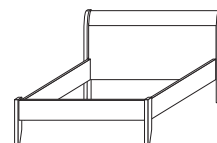

Кровати

Артикул	371.51	Решетка	371.5101	Решетка	371.5102	Решетка
Описание	Кровать (дополнительно комплектуется: решетка 90x200 - 1 шт. матрас 90x200 - 1 шт.)	Ортопедическая решетка для арт. 371.51	Кровать (дополнительно комплектуется: решетка 120x200 - 1 шт. матрас 120x200 - 1 шт.)	Ортопедическая решетка для арт. 371.5101	Кровать (дополнительно комплектуется: решетка 140x200 - 1 шт. матрас 140x200 - 1 шт.)	Ортопедическая решетка для арт. 371.5102
Размеры	В 99,2 Ш 99,4 Г 207,2	Ш 90,0 Г 200,0	В 99,2 Ш 129,4 Г 207,2	Ш 120,0 Г 200,0	В 99,2 Ш 149,4 Г 207,2	Ш 140,0 Г 200,0
Цена USD	550	120	630	140	685	145
Цена RUR	13078 руб.	3450 руб.	15090 руб.	4225 руб.	16397 руб.	4325 руб.