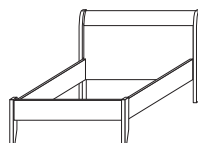

Кровати

Артикул	371.51	Решетка	371.5101	Решетка	371.5102	Решетка
Описание	Кровать (дополнительно комплектуется: решетка 90x200 - 1 шт. матрас 90x200 - 1 шт.)	Ортопедическая решетка для арт. 371.51	Кровать (дополнительно комплектуется: решетка 120x200 - 1 шт. матрас 120x200 - 1 шт.)	Ортопедическая решетка для арт. 371.5101	Кровать (дополнительно комплектуется: решетка 140x200 - 1 шт. матрас 140x200 - 1 шт.)	Ортопедическая решетка для арт. 371.5102
Размеры	В 99,2 Ш 99,4 Г 207,2	Ш 90,0 Г 200,0	В 99,2 Ш 129,4 Г 207,2	Ш 120,0 Г 200,0	В 99,2 Ш 149,4 Г 207,2	Ш 140,0 Г 200,0
Цена USD	550	120	630	140	685	145
Цена RUR	13078 руб.	3450 руб.	15090 руб.	4225 руб.	16397 руб.	4325 руб.